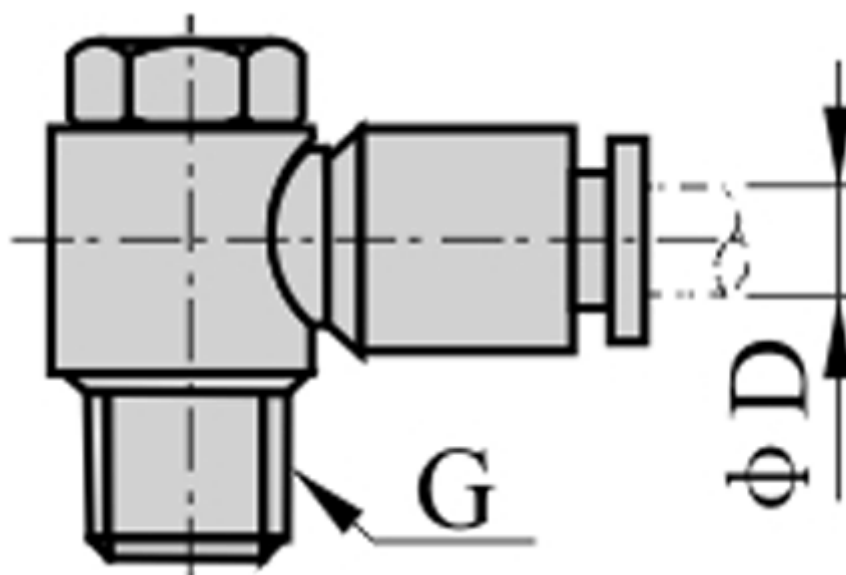

Varenummer: 58EPH1204
Beskrivelse: Fitting EPH1204 Banjo vinkel
udvendig gevind 1/2", slangediameter 12

Mål

D = 12
Gevind = 1/2"